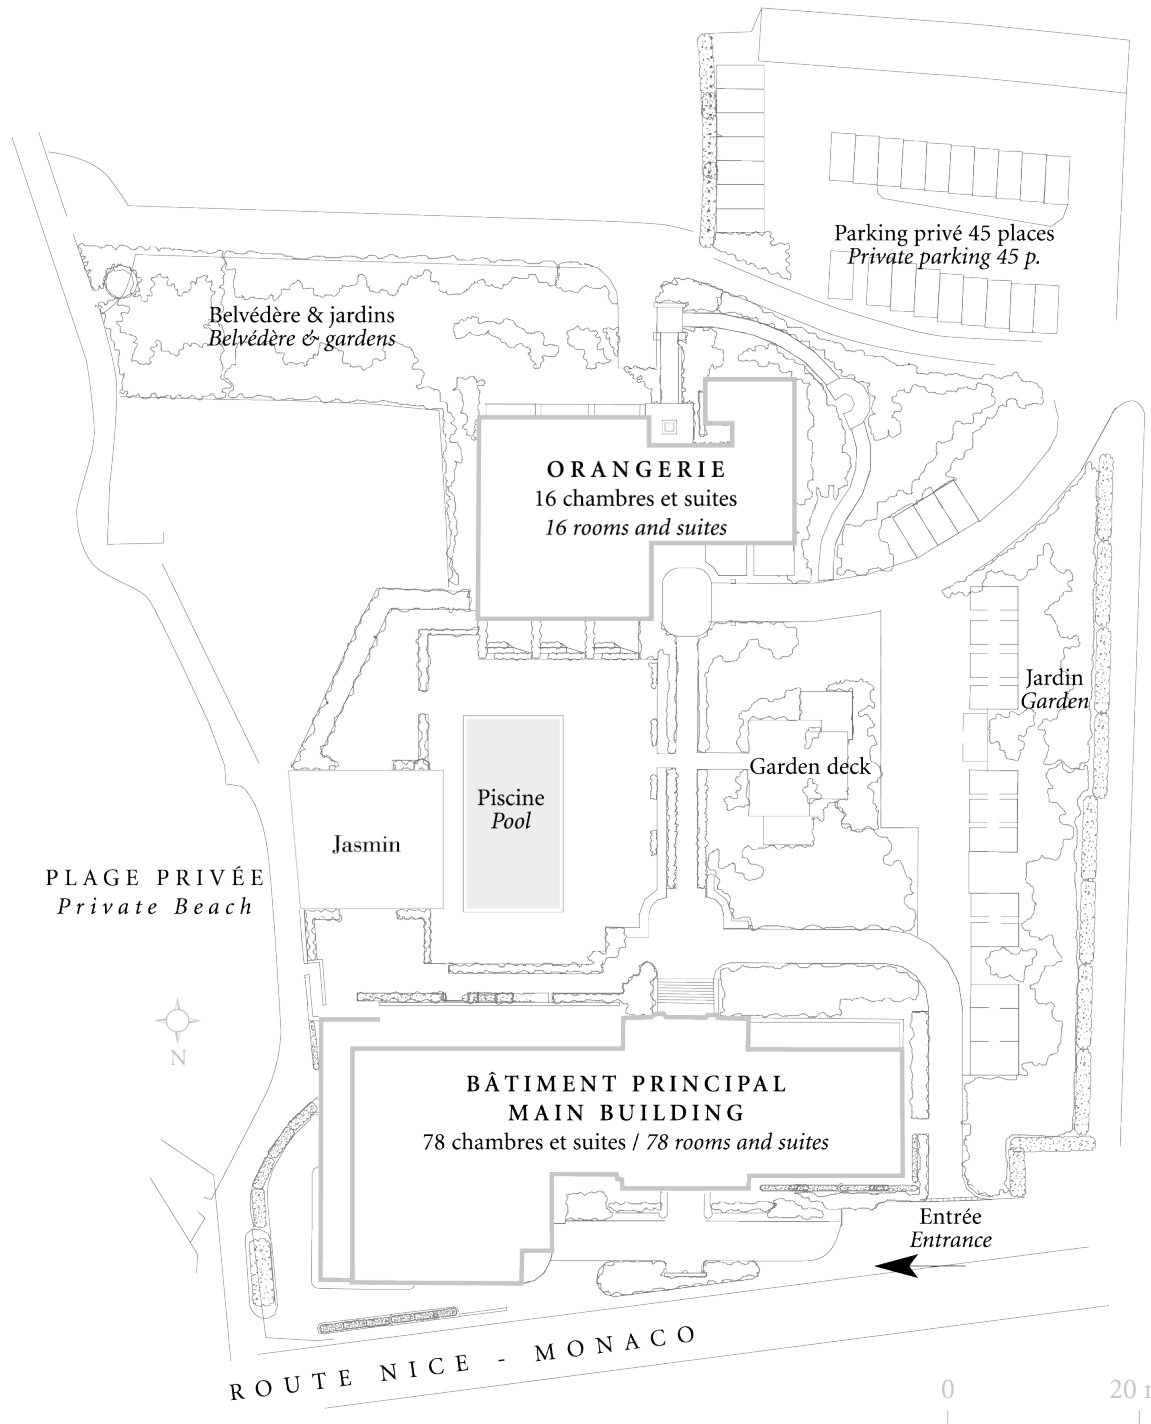

	SALON PANORAMA		SALON MÉDITERRANÉE		SALON AZUR		MÉDITERRANÉE + AZUR		JASMIN		DECK	
longueur/length	26 m	85 ft.	14 m	46 ft.	6 m	19 ft.	23 m	75 ft.	14 m	46 ft.	11,5 m	38 ft.
largeur/width	4 m	13 ft.	7 m	22 ft.	7 m	22 ft.	7 m	22 ft.	15 m	49 ft.	11,5 m	38 ft.
hauteur plafond /ceiling height	4 m	13 ft.	4 m	13 ft.	4 m	13 ft.	4 m	13 ft.	—	—	—	—
surface totale/total surface	104 m ²	1118 sq ft.	98 m ²	1053 sq ft.	42 m ²	451 sq ft.	161 m ²	1731 sq ft.	210 m ²	2258 sq ft.	135 m ²	1451 sq ft.
style école/schoolroom seating	—	—	80	—	20	—	110	—	—	—	—	—
style théâtre/theatre seating	—	—	120	—	40	—	150	—	—	—	—	—
déjeuner - dîner/lunch - dinner	50	—	80	—	30	—	120	—	110	—	—	—
buffet/buffet	50	—	60	—	—	—	80	—	80	—	—	—
cocktail/cocktail	80	—	100	—	—	—	150	—	150	—	120	—

BÂTIMENT PRINCIPAL / MAIN BUILDING

78 chambres et suites / 78 rooms and suites

ROUTE NICE - MONACO

0 20 m