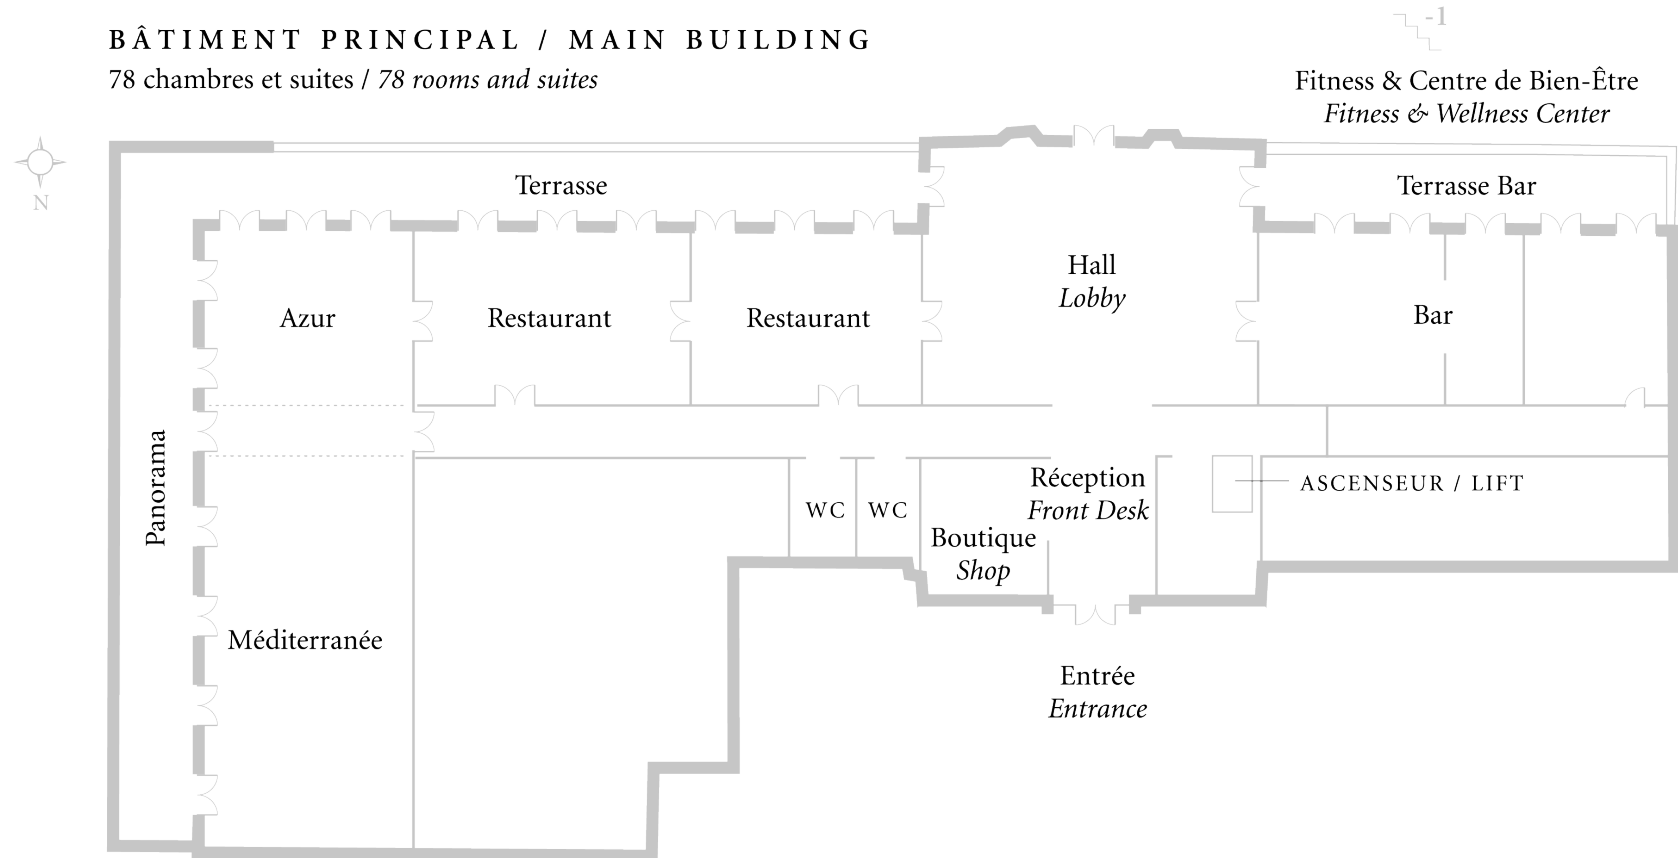

	SALON PANORAMA		SALON MÉDITERRANÉE		SALON AZUR		MÉDITERRANÉE + AZUR		JASMIN		DECK	
longueur/length	26 m	85 ft.	14 m	46 ft.	6 m	19 ft.	23 m	75 ft.	14 m	46 ft.	11,5 m	38 ft.
largeur/width	4 m	13 ft.	7 m	22 ft.	7 m	22 ft.	7 m	22 ft.	15 m	49 ft.	11,5 m	38 ft.
hauteur plafond /ceiling height	4 m	13 ft.	4 m	13 ft.	4 m	13 ft.	4 m	13 ft.	—	—	—	—
surface totale/total surface	104 m ²	1118 sq ft.	98 m ²	1053 sq ft.	42 m ²	451 sq ft.	161 m ²	1731 sq ft.	210 m ²	2258 sq ft.	135 m ²	1451 sq ft.
style école/schoolroom seating	—	—	80	—	20	—	110	—	—	—	—	—
style théâtre/theatre seating	—	—	120	—	40	—	150	—	—	—	—	—
déjeuner - dîner/lunch - dinner	50	—	80	—	30	—	120	—	110	—	—	—
buffet/buffet	50	—	60	—	—	—	80	—	80	—	—	—
cocktail/cocktail	80	—	100	—	—	—	150	—	150	—	120	—

BÂTIMENT PRINCIPAL / MAIN BUILDING

78 chambres et suites / 78 rooms and suites

ROUTE NICE - MONACO

0 20 m